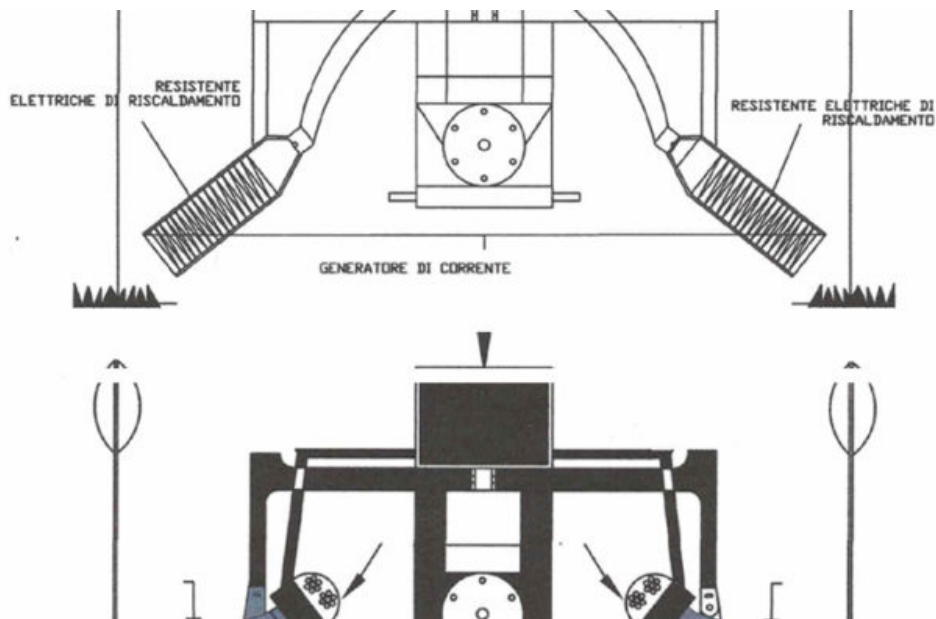

# Samuel & John – Apparecchiatura elettrica

Innovazione segnalata Fieragricola 2022

Si tratta di un'apparecchiatura elettrica ecologica in grado di eliminare le erbe infestanti nei terreni di vigneti e frutteti.

La macchina consiste in un generatore elettrico supportato da un telaio da agganciare all'attacco a tre punti della trattrice e azionato mediante un albero cardanico.

Il supporto terminale dotato di resistenza elettrica produce un flusso di aria calda che viene spinto da un ventilatore verso il terreno in modo da bruciare le malerbe presenti.