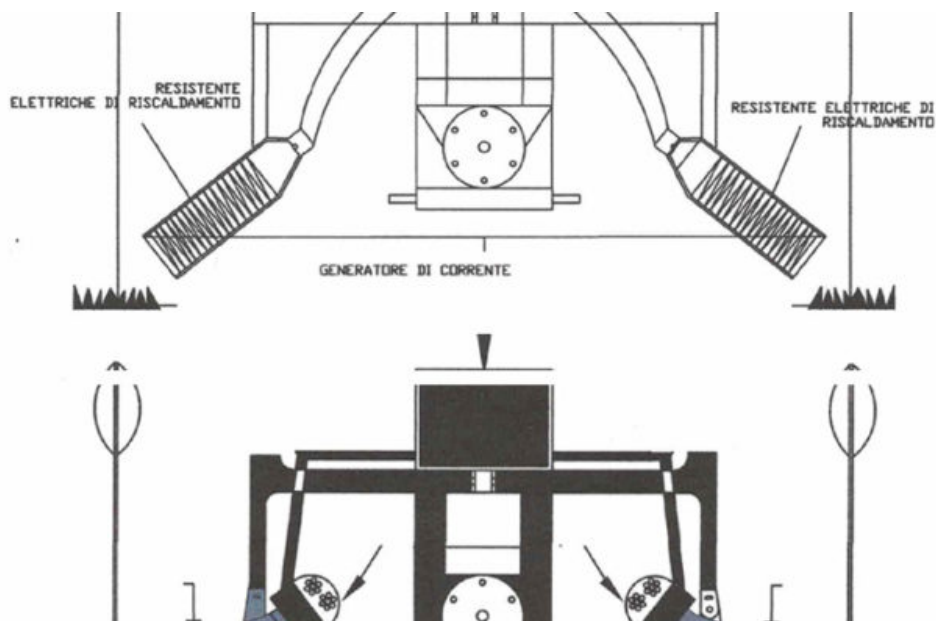

Samuel & John – Apparecchiatura elettrica

Innovazione segnalata Fieragricola 2022

Si tratta di un'apparecchiatura elettrica ecologica in grado di eliminare le erbe infestanti nei terreni di vigneti e frutteti.

La macchina consiste in un generatore elettrico supportato da un telaio da agganciare all'attacco a tre punti della trattrice e azionato mediante un albero cardanico.

Il supporto terminale dotato di resistenza elettrica produce un flusso di aria calda che viene spinto da un ventilatore verso il terreno in modo da bruciare le malerbe presenti.