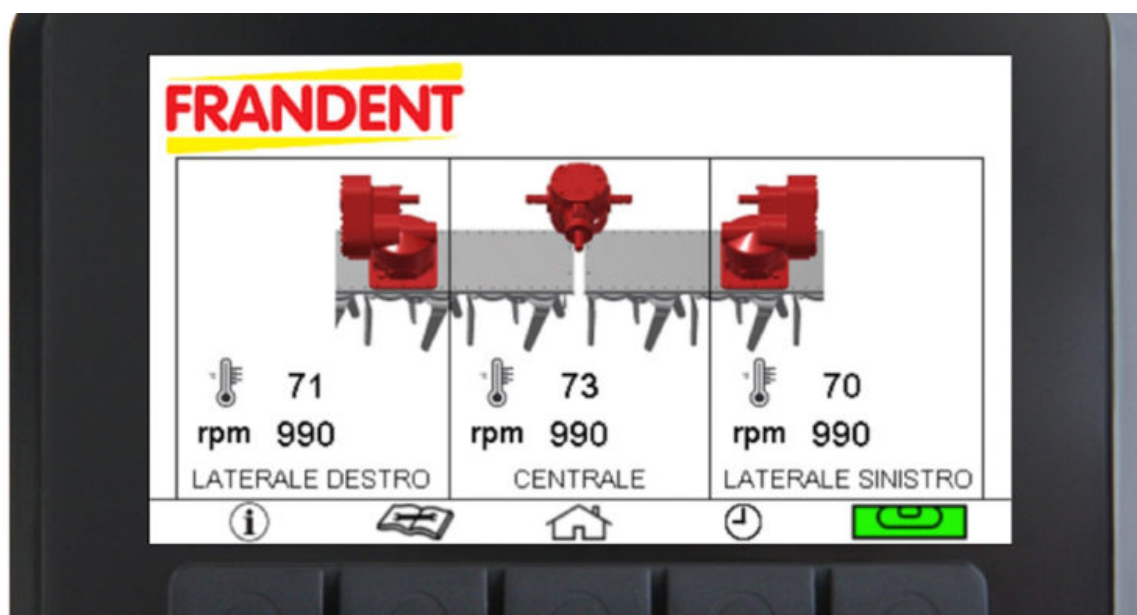

Kit elettronico F.C.S.

Innovazione segnalata Fieragricola 2022

Il sistema monitora il funzionamento dell'erpice al fine di ottimizzare l'usura e il consumo carburante, di ridurre l'impatto ambientale, migliorare la produttività e la gestione costi dell'attrezzo.

Il kit elettronico F.C.S. monitora molteplici funzioni della macchina quali temperature dei riduttori, regimi di rotazione delle prese di potenza, corretto parallelismo tra le

prese di potenza della trattrice e dell'erpice rotante, ore di lavoro, manutenzioni programmate e le riporta all'operatore, attraverso un display, avvisandolo immediatamente se fuoriescono dal campo di utilizzo prestabilito.