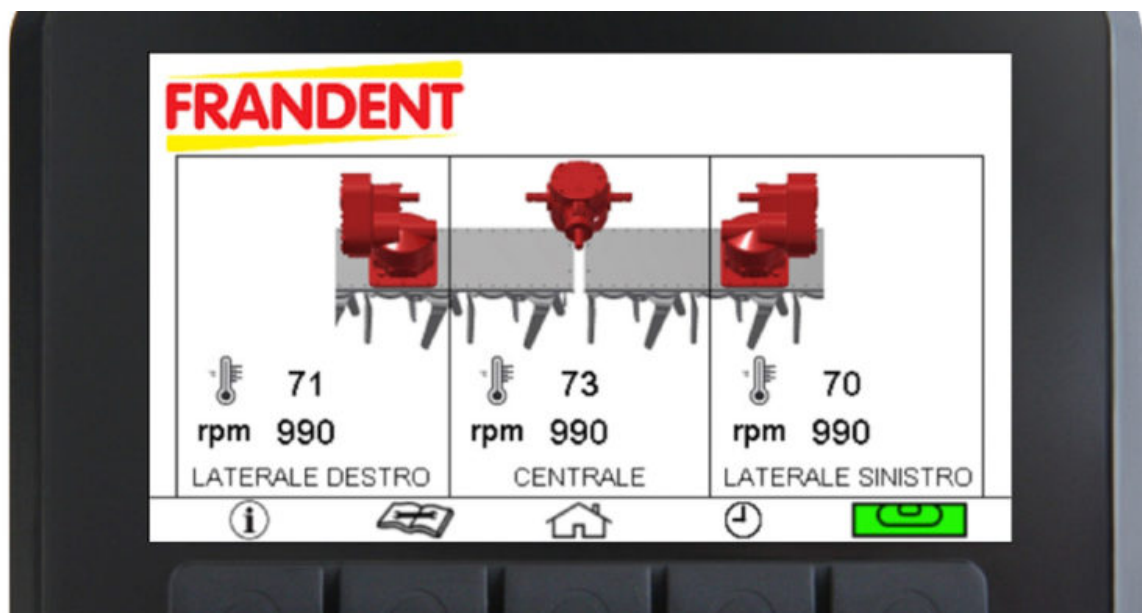

Kit elettronico F.C.S.

Innovazione segnalata Fieragricola 2022

Il sistema monitora il funzionamento dell'erpice al fine di ottimizzare l'usura e il consumo carburante, di ridurre l'impatto ambientale, migliorare la produttività e la gestione costi dell'attrezzo.

Il kit elettronico F.C.S. monitora molteplici funzioni della macchina quali temperature dei riduttori, regimi di rotazione delle prese di potenza, corretto parallelismo tra le

prese di potenza della trattrice e dell'erpice rotante, ore di lavoro, manutenzioni programmate e le riporta all'operatore, attraverso un display, avvisandolo immediatamente se fuoriescono dal campo di utilizzo prestabilito.